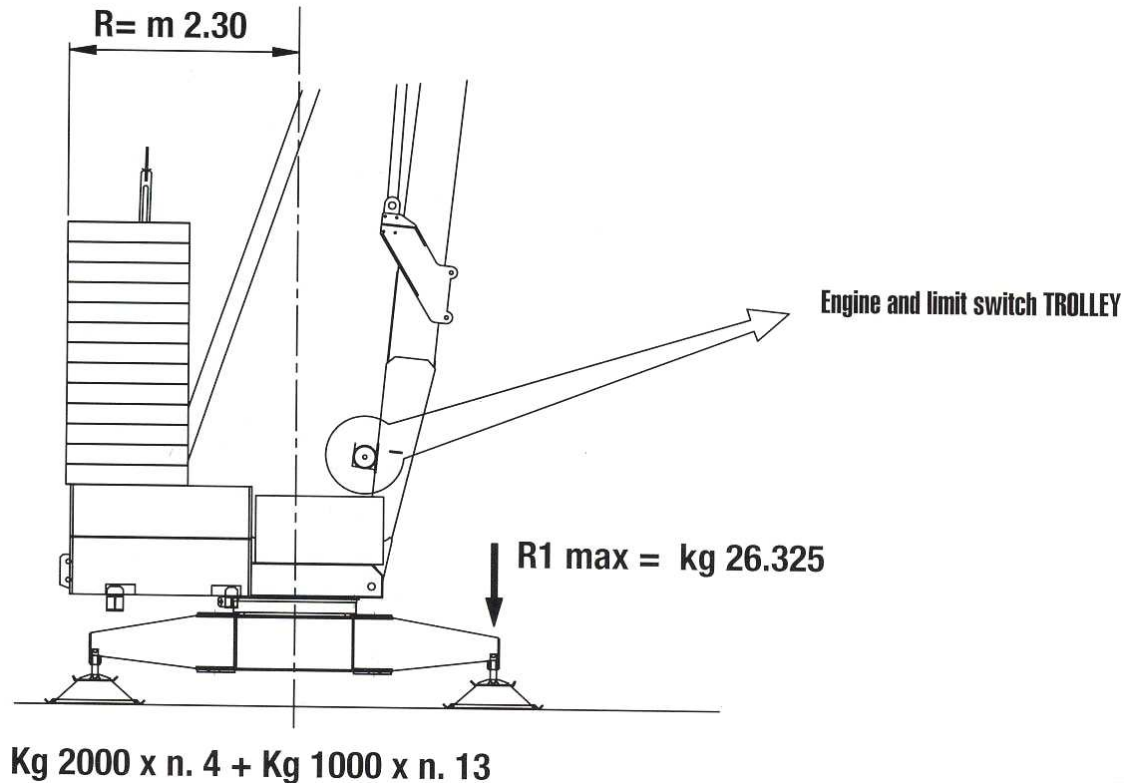

Load Diagrams													
kg	3000	2500	2000	1900	1800	1700	1600	1500	1400	1300	1250	1100	1000
m	13.6	15.8	18.9	19.7	20.6	21.5	22.6	23.9	25.2	26.8	27.5	30.6	33.0
m	13.6	16.0	19.1	19.9	20.8	21.7	22.8	24.1	25.4	27.0	27.5	-	-
m	-	-	-	-	19.9	20.9	21.9	23.1	24.4	25.9	26.9	29.6	31.9

Weight of crane: kg 13.500

Counterweight: kg 21.000

MITTI GRU - Worldwide Cranes Service

Via Bellini, 10 - 20020 Vanzaghello - Milan - Italy
Tel/Fax: +39 0331 306388 - Mobile: +39 338 2599955
Email: info@teknocranes.com - Website: www.teknocranes.com