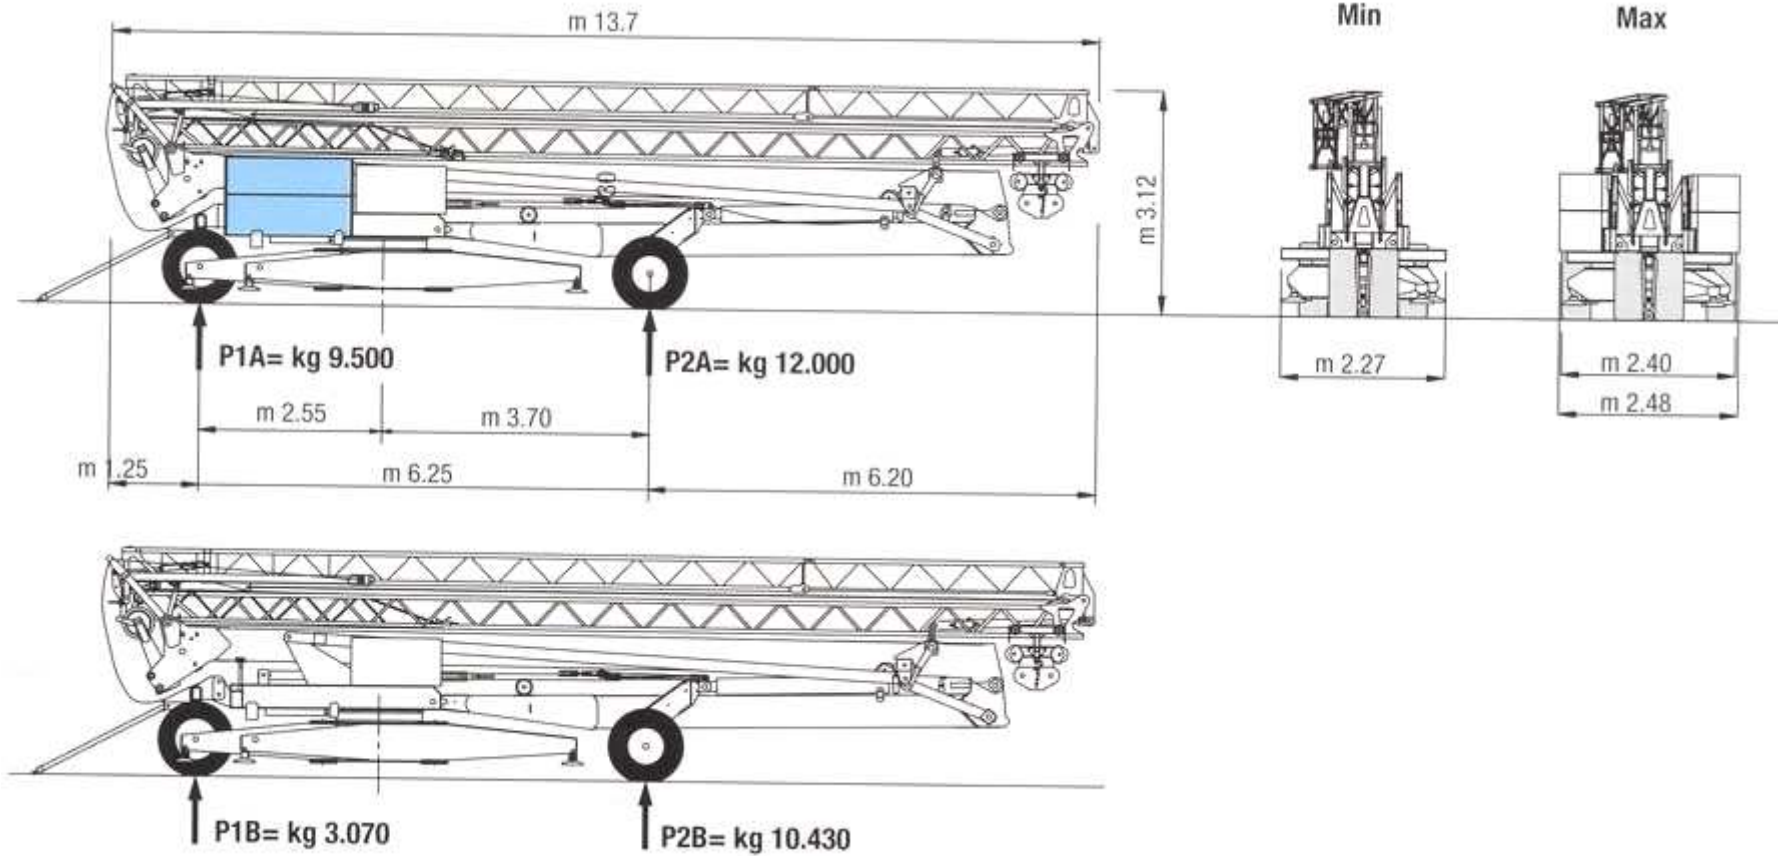

Load Diagrams													
kg	3000	2500	2000	1900	1800	1700	1600	1500	1400	1300	1250	1100	1000
m	13.6	15.8	18.9	19.7	20.6	21.5	22.6	23.9	25.2	26.8	27.5	30.6	33.0
m	13.6	16.0	19.1	19.9	20.8	21.7	22.8	24.1	25.4	27.0	27.5	-	-
m	-	-	-	-	19.9	20.9	21.9	23.1	24.4	25.9	26.9	29.6	31.9

Weight of crane: kg 13.500

Counterweight: kg 21.000

MITTI GRU - Worldwide Cranes Service

Via Bellini, 10 - 20020 Vanzaghello - Milan - Italy
Tel/Fax: +39 0331 306388 - Mobile: +39 338 2599955
Email: info@teknocranes.com - Website: www.teknocranes.com