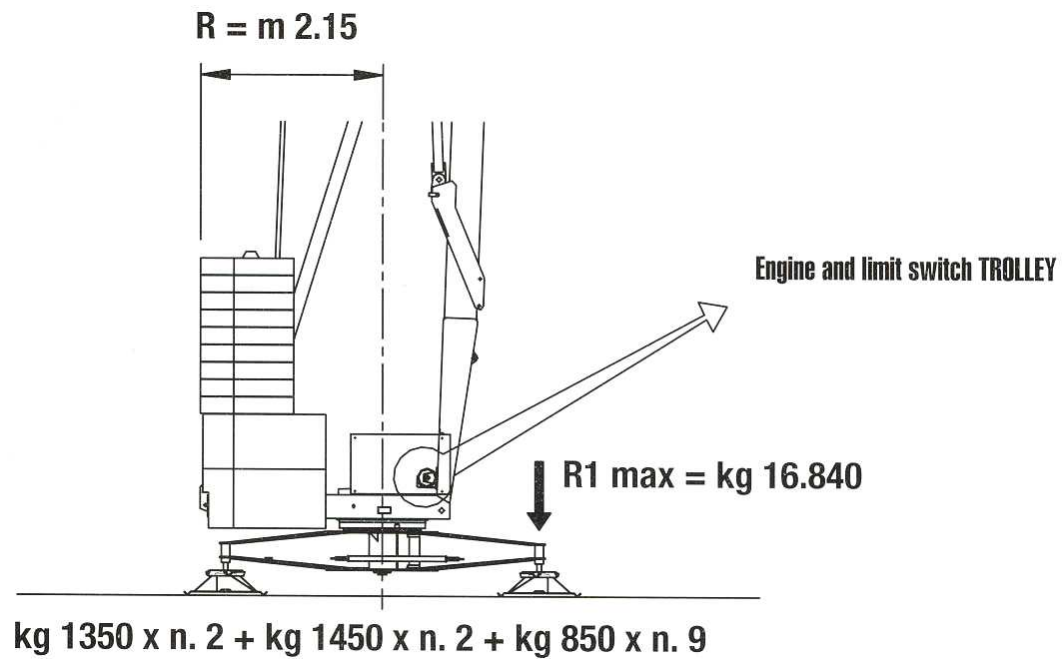

Load Diagrams								
<b>kg</b>	2000	1800	1600	1500	1400	1200	1000	800
<b>m</b>	12.3	13.4	14.7	15.5	16.4	18.6	21.6	<b>26.0</b>
<b>m</b>	12.4	13.5	14.9	15.7	16.6	18.9	<b>22.0</b>	-
<b>m</b>	-	-	-	15.2	16.1	18.3	21.2	<b>25.5</b>

**Weight of crane: kg 9.850**

**Counterweight: kg 13.250**

---

**MITTI GRU - Worldwide Cranes Service**

Via Bellini, 10 - 20020 Vanzaghella - Milan - Italy  
Tel/Fax: +39 0331 306388 - Mobile: +39 338 2599955  
Email: [info@teknocranes.com](mailto:info@teknocranes.com) - Website: [www.teknocranes.com](http://www.teknocranes.com)