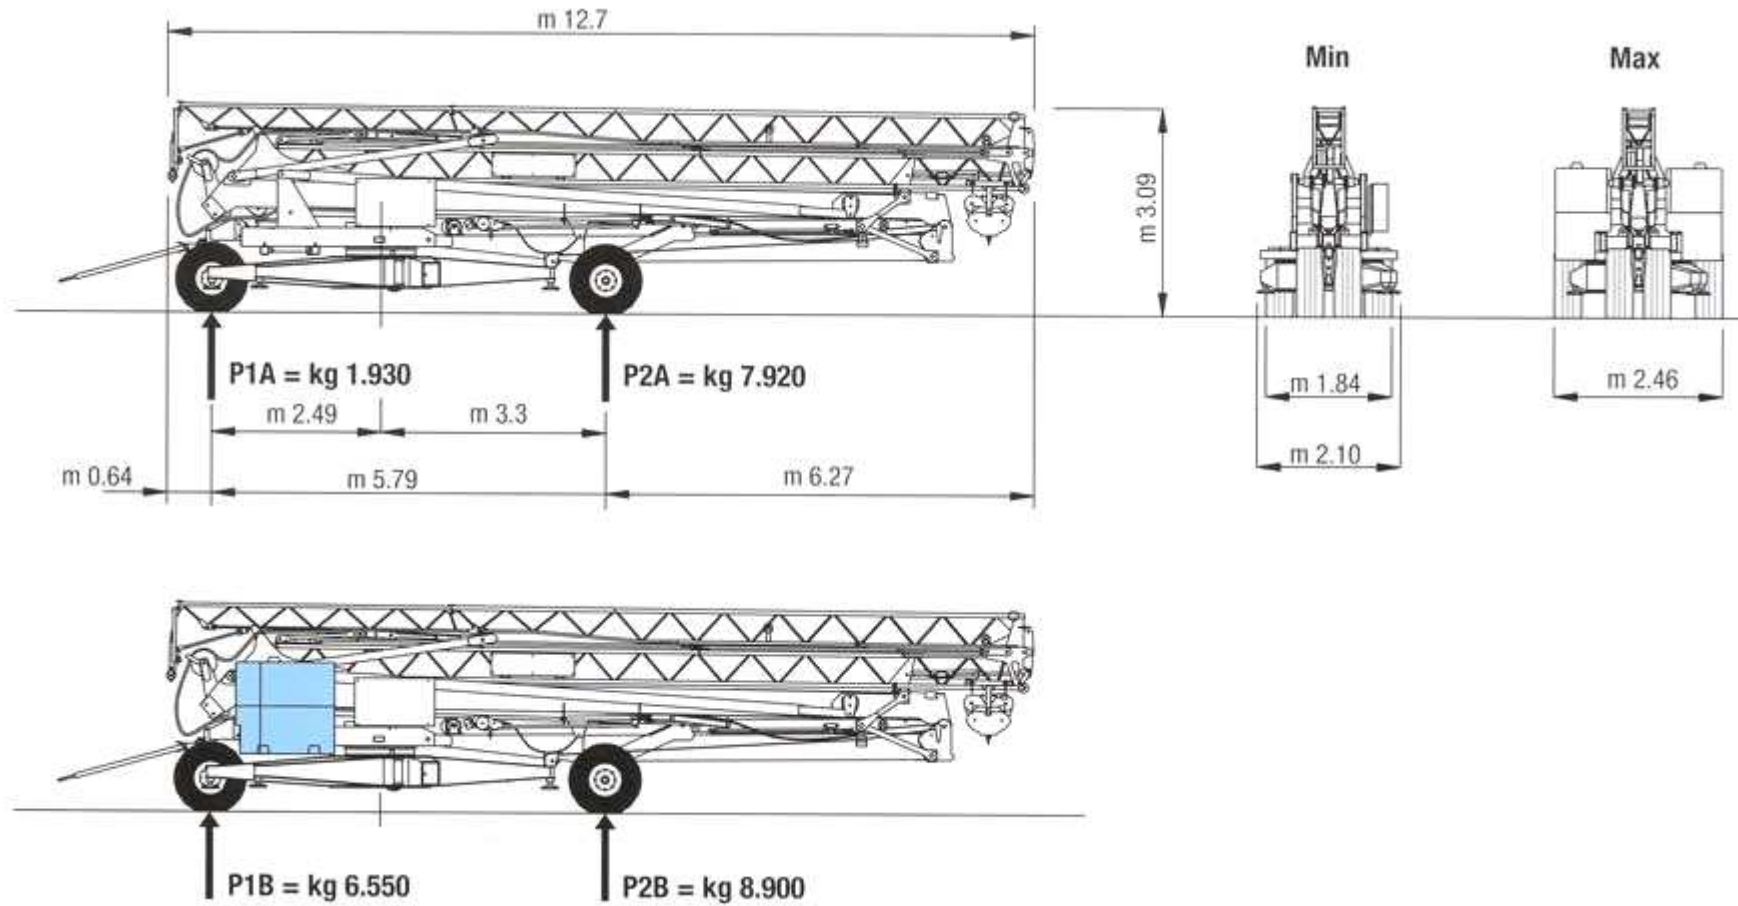

Load Diagrams								
<b>kg</b>	2000	1800	1600	1500	1400	1200	1000	800
<b>m</b>	12.3	13.4	14.7	15.5	16.4	18.6	21.6	<b>26.0</b>
<b>m</b>	12.4	13.5	14.9	15.7	16.6	18.9	<b>22.0</b>	-
<b>m</b>	-	-	-	15.2	16.1	18.3	21.2	<b>25.5</b>

**Weight of crane: kg 9.850**

**Counterweight: kg 13.250**

---

**MITTI GRU - Worldwide Cranes Service**

Via Bellini, 10 - 20020 Vanzaghella - Milan - Italy  
Tel/Fax: +39 0331 306388 - Mobile: +39 338 2599955  
Email: [info@teknocranes.com](mailto:info@teknocranes.com) - Website: [www.teknocranes.com](http://www.teknocranes.com)