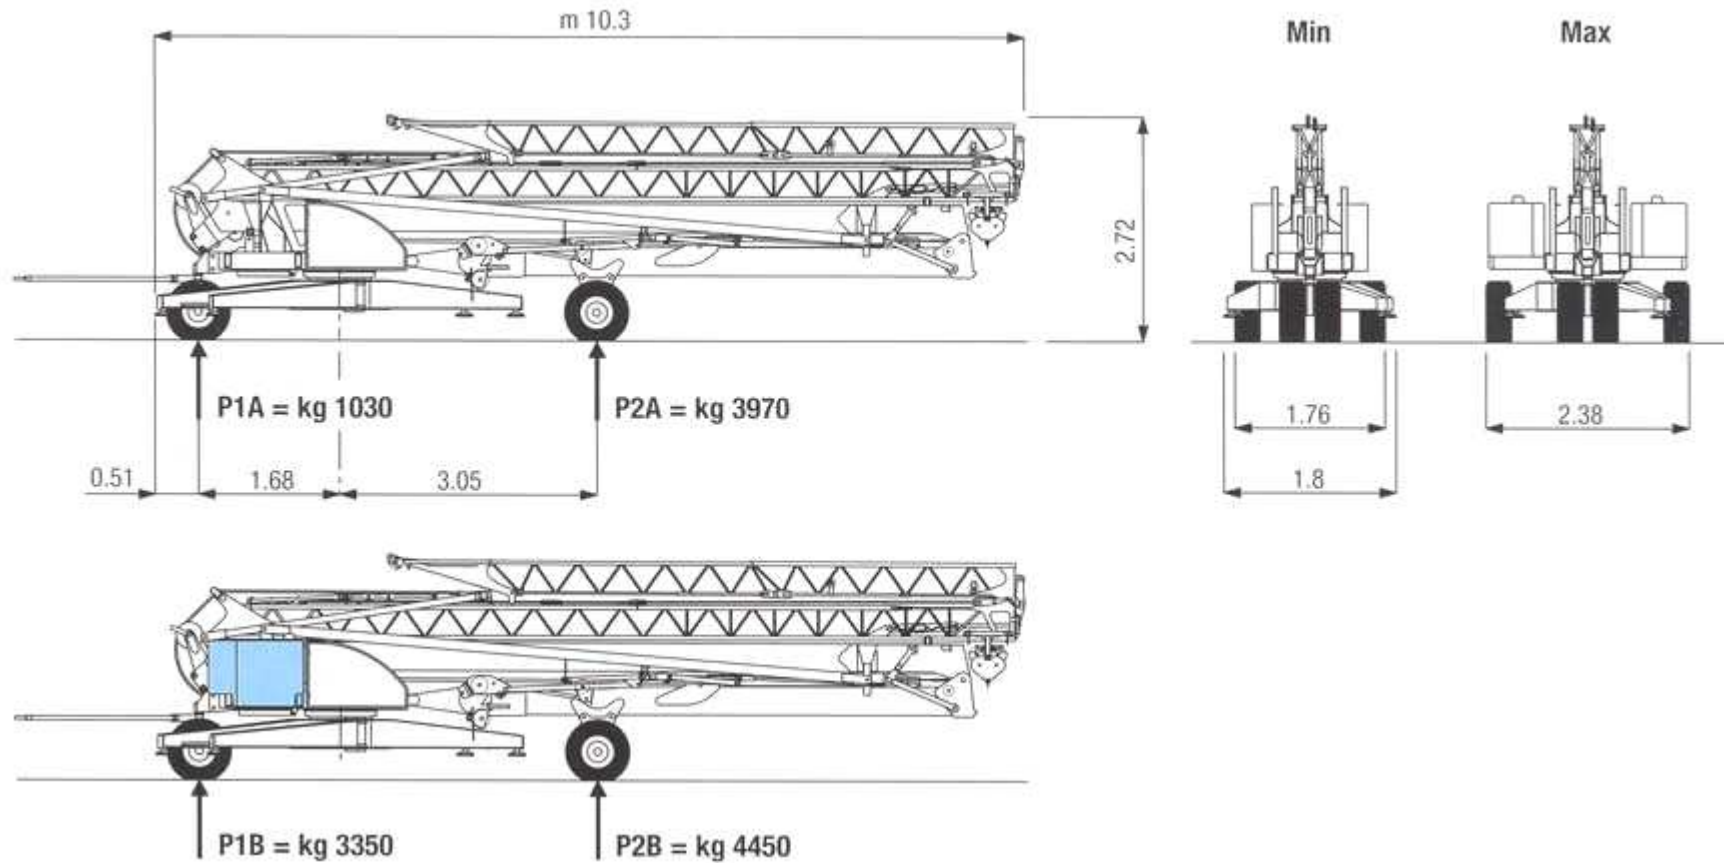

Load Diagrams												
kg	1200	1150	1100	1050	1000	950	900	850	800	750	700	650
m	10.9	11.2	11.6	12.0	12.6	13.1	13.7	14.5	15.1	16.0	16.9	18.0
m	10.8	11.1	11.5	11.9	12.4	13.0	13.6	14.2	14.9			

Weight of crane: **kg 5.000**

Counterweight: **kg 7.300**

MITTI GRU - Worldwide Cranes Service

Via Bellini, 10 - 20020 Vanzaghella - Milan - Italy
Tel/Fax: +39 0331 306388 - Mobile: +39 338 2599955
Email: info@teknocranes.com - Website: www.teknocranes.com